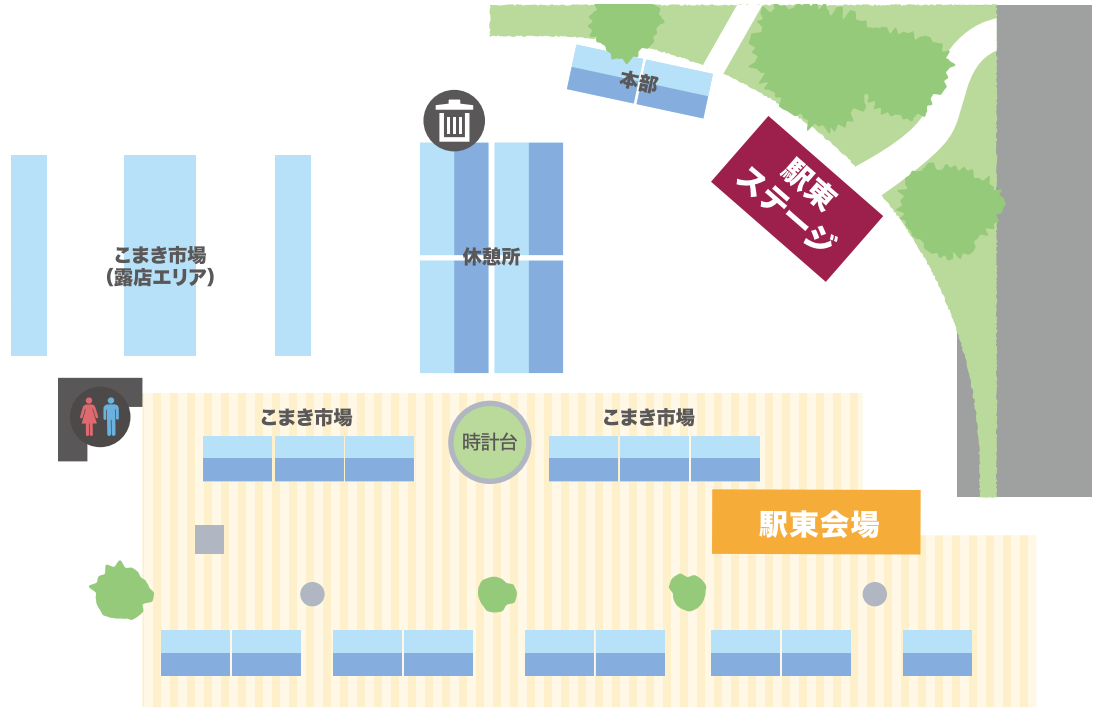

図書館 イベントスペース

生け花展 小牧市華道連盟

中部公民館

10/26[±] 27^日 プラネタリウム無料

※受付はそれぞれ30分前より開始

- 10:00 ちびまる子ちゃん
- 11:30 宇宙の模型
- 13:30 ゲゲゲの鬼太郎
- 15:00 銀河の渚で

同時開催

こまきこども未来館

10/26[±] こまキッズフェスタ2024

まなび創造館アリーナ ラピオ5F

10/26[±] ~ 11/3^日 (午前10時~午後5時)
第65回小牧市民美術展

EAST STATION

駅東会場

※来場者の安全確保の観点から会場内に自転車等は進入できません。

駅東ステージ タイムスケジュール

10/26 ^土	9:30	第二保育園 保育園ゆうぎ
	10:00	あおぞら幼稚園 ちゃんとしゃんとゴー!!
	10:30	愛知万博20周年記念事業実行委員会 愛・地球博20祭PRステージ
	11:30	火消太鼓隊 和太鼓演奏
	12:00	スピリッツ ダンス
	休憩	
	13:00	陶小学校「鼓雄」 和太鼓演奏
	13:30	駆気乱 YOSAKOI鳴子踊り
	14:00	小牧どんと鼓座 和太鼓演奏
	14:30	小牧ジャズダンス連盟 ジャズダンス
15:00	和祝太鼓 和太鼓演奏	
15:30	小牧市民踊協会 小牧市民まつり総踊り	

27 ^日	10:00	TEAM COCO バトントワリング
	10:30	小牧のマクドナルド ドナルドショー
	11:00	gleeを歌う会 コーラス(合唱)
	11:30	コマキ・ファンキーソウル・マス・クワイア コーラス(合唱)
	12:00	スタジオ音魂 和太鼓教室 和太鼓演奏
	休憩	
	13:30	スタジオFX キッズダンス
	14:00	小牧のマクドナルド ドナルドショー
	14:30	全日本空手道聖道会 全日本空手道聖道会武道演武
	15:00	ハモ太郎 コーラス
15:30	吉五郎太鼓保存会 和太鼓演奏	