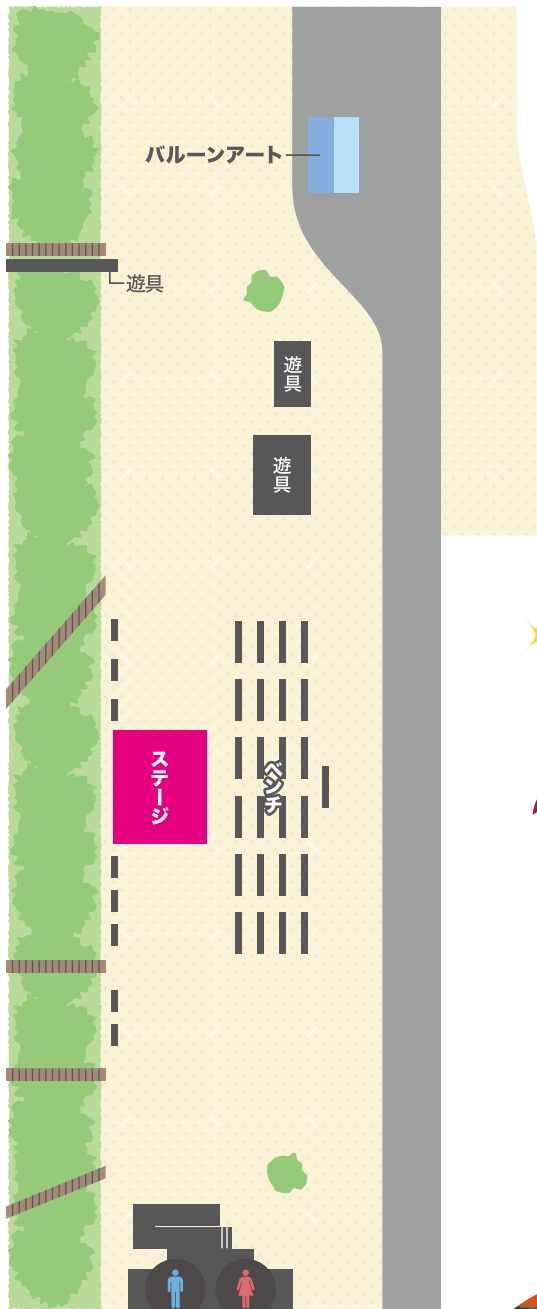

13:00~
ハロウィン 衣装を着てきた人
先着500人にハロウィングッズを
プレゼント

それいけ!アンパンマン ショー

日時
10/26(土)
1回目 12:00~
2回目 15:30~

場所
小牧山ステージ

観覧無料

※諸事情により、ステージの内容を変更・中止する場合がございます。

©やなせたかし/フレーベル館・TMS・NTV

27	10:00	小牧市音楽連盟より琴伝流大正琴弦洲会 大正琴演奏
	10:30	小牧市洋舞連盟ハラウ・フラ・オハナ フラダンス
	11:00	米野太鼓 和太鼓演奏
	11:30	ハロウィン ミステリーボックスに挑戦!
	12:00	シナモロール ハッピーハロウィン ミニステージ
	12:30	ご当地キャラPRコーナー
	13:00	小牧山城石垣作りにチャレンジ
	13:30	牧連体操クラブ 牧連体操ズンドコ
	14:00	酔夢譚 鳴子踊り
	14:30	休憩
15:00	シナモロール ハッピーハロウィン ミニステージ	
15:30	フィナーレステージ	

シナモロール ハッピーハロウィン
ミニステージ

日時
10/27(日)
1回目 12:00~
2回目 15:00~

場所
小牧山ステージ

観覧無料

©2024 SANRIO CO., LTD. APPROVAL NO. SP650440

SAKURA NO BABA 桜の馬場

桜の馬場ステージ

Dance Mix 2024 in Komaki スケジュール

- 10:30** Navy Dance Studio 小牧校 幼児クラス
 Navy Dance Studio 小牧校 初級クラス
 Navy Dance Studio 一般クラス
 M&M's ♥oDoRiCo♥
 ET-bond
 HATCH
 Tommydance
 Emotion! Glorious
 Emotion! Dreamy
 Emotion! Epoch
 Emotion! Fun Funキッズ
 Emotion! Fun Funジュニア
- 休憩 (12:06-13:00)**
- DreamArch 木曜基礎&技術クラス
 DreamArch 土曜スローJazzクラス
 DreamArch 水曜Free Style クラス
 DreamArch 火曜キッズHipHopクラス
 DreamArch 木曜Jazzクラス
 DreamArch 木曜キッズHipHopクラス
 DreamArch 土曜HipHopJazzクラス
 DreamArch 火曜キッズクラス
 DreamArch 金曜K-popクラス
 DreamArch 木曜キッズクラス
 DreamArch 火曜HipHopクラス
 DreamArch 月曜Jazzクラス
 DreamArch 月曜アニソンkidsクラス
 DreamArch 金曜HipHopクラス
 桃花台COPINキッズチア「SHINIES」
 桃花台COPINキッズチア「SHINIES」
 スタジオANAP K-popダンス TWICE,IVE
 スタジオANAP K-popダンス ILLIT,NewJeans
 スタジオANAP K-popダンス ILLIT,kep1er
 スタジオANAP K-popダンス LE SSERAFIM
 スタジオANAP K-popダンス TWICE,LE SSERAFIM
 スタジオANAP K-popダンス ILLIT,Stray Kids
- 15:50** 頃予定