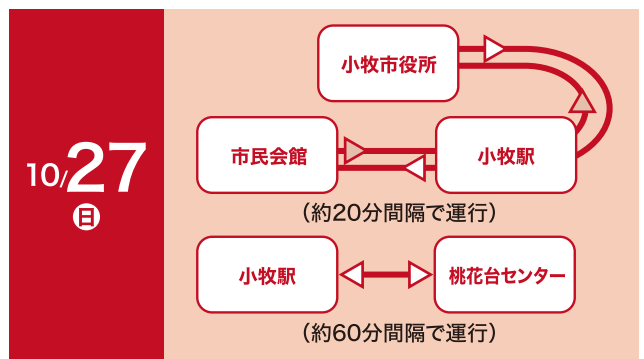

桜の馬場ブース

バルーンアート 遊びの仕掛人「遊人」

小牧市民まつり 交通規制マップ

12:00~15:00 車両交通規制
パレードルート

10/27
日

3つの会場を便利に巡れる! 会場シャトルバス

無料!

運行時間 8:00~16:30

今年度は桃花台センターからのピストン便を運行します

※小牧市民まつりにお越しの際は、公共交通を利用しましょう。

今年も2日間に限り
こまくるも無料!

- ・定員に達した場合はご乗車できませんのでご了承ください。
- ・通常通りの時刻表で運行します。
- ※交通規制の時間帯は迂回運行いたします。

こまくる
運行情報

あおい交通
運行情報

名古屋鉄道
運行情報

名鉄バス
運行情報