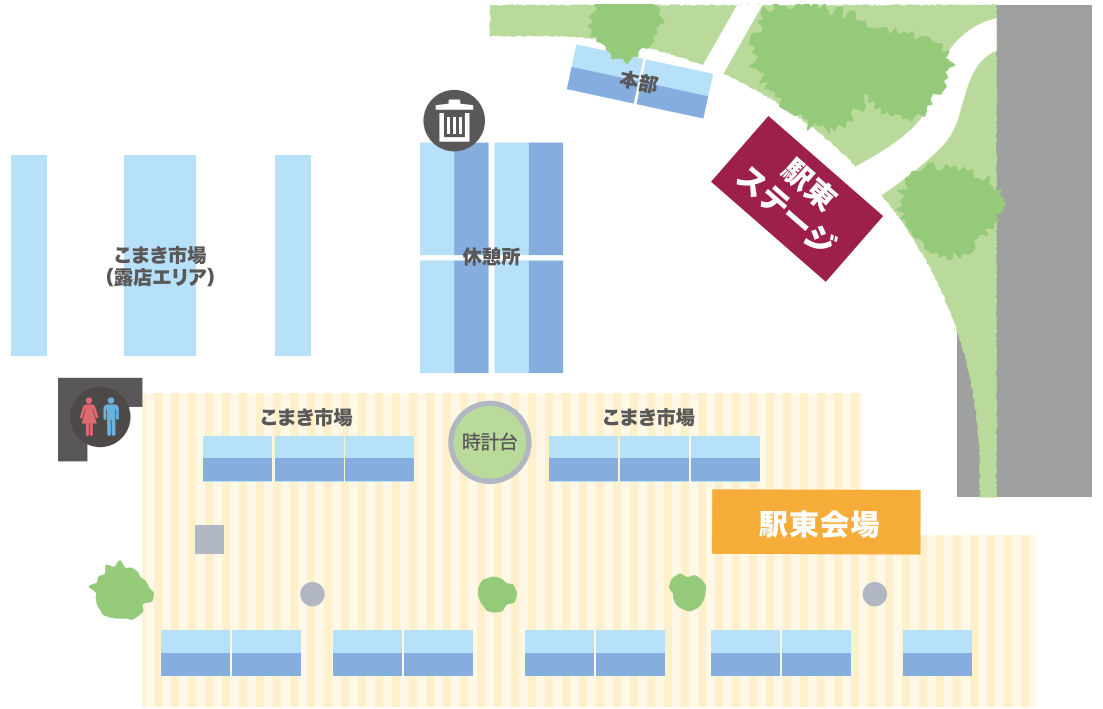

図書館 イベントスペース

生け花展 小牧市華道連盟

中部公民館

10/26[±] 27^日 プラネタリウム無料

※受付はそれぞれ30分前より開始

- 10:00 ちびまる子ちゃん
- 11:30 宇宙の模型
- 13:30 ゲゲゲの鬼太郎
- 15:00 銀河の渚で

同時開催

こまきこども未来館

10/26[±] こまキッズフェスタ2024

まなび創造館アリーナ ラピオ5F

10/26[±] ~ 11/3^日 (午前10時~午後5時)
第65回小牧市民美術展

EAST STATION

駅東会場

※来場者の安全確保の観点から会場内に自転車等は進入できません。

駅東ステージ タイムスケジュール

10/26 ^土	9:30	第二保育園 保育園ゆうぎ
	10:00	あおぞら幼稚園 ちゃんとしゃんとゴー!!
	10:30	愛知万博20周年記念事業実行委員会 愛・地球博20祭PRステージ
	11:30	火消太鼓隊 和太鼓演奏
	12:00	スピリッツ ダンス
	休憩	
	13:00	陶小学校「鼓雄」 和太鼓演奏
	13:30	駆気乱 YOSAKOI鳴子踊り
	14:00	小牧どんと鼓座 和太鼓演奏
	14:30	小牧ジャズダンス連盟 ジャズダンス
15:00	和祝太鼓 和太鼓演奏	
15:30	小牧市民踊協会 小牧市民まつり総踊り	

27 ^日	10:00	TEAM COCO バトントワリング
	10:30	小牧のマクドナルド ドナルドショー
	11:00	gleeを歌う会 コーラス(合唱)
	11:30	コマキ・ファンキーソウル・マス・クワイア コーラス(合唱)
	12:00	スタジオ音魂 和太鼓教室 和太鼓演奏
	休憩	
	13:30	スタジオFX キッズダンス
	14:00	小牧のマクドナルド ドナルドショー
	14:30	全日本空手道聖道会 全日本空手道聖道会武道演武
	15:00	ハモ太郎 コーラス
15:30	吉五郎太鼓保存会 和太鼓演奏	