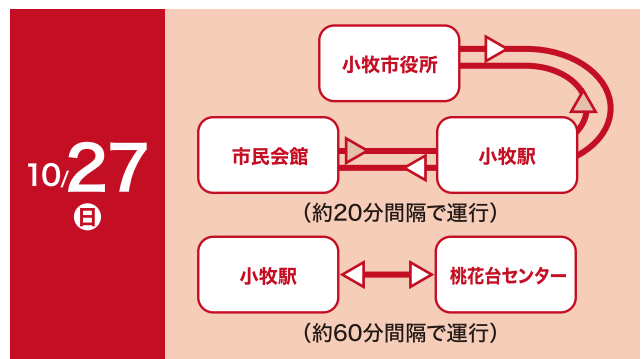

桜の馬場ブース

バルーンアート 遊びの仕掛人「遊人」

小牧市民まつり 交通規制マップ

12:00~15:00 車両交通規制
パレードルート

10/27
日

3つの会場を便利に巡れる! 会場シャトルバス

無料!

運行時間 8:00~16:30

今年度は桃花台センターからのピストン便を運行します

※小牧市民まつりにお越しの際は、公共交通を利用しましょう。

今年も2日間に限り
こまくるも無料!

- ・定員に達した場合はご乗車できませんのでご了承ください。
- ・通常通りの時刻表で運行します。
- ※交通規制の時間帯は迂回運行いたします。

こまくる
運行情報

あおい交通
運行情報

名古屋鉄道
運行情報

名鉄バス
運行情報