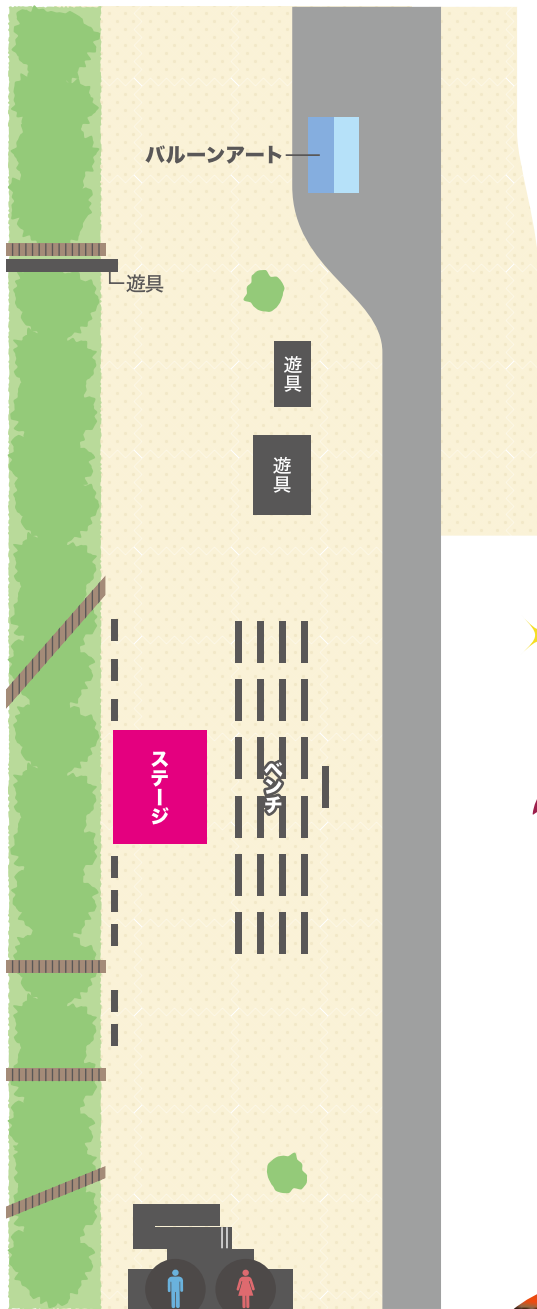

13:00~
ハロウィン 衣装を着てきた人
先着**500**人にハロウィングッズを
プレゼント

それいけ!アンパンマン ショー

日時
10/26(土)
1回目 12:00~
2回目 15:30~

場所
小牧山ステージ

観覧無料

※諸事情により、ステージの内容を変更・中止する場合がございます。

©やなせたかし/フレーベル館・TMS・NTV

27 ^日	10:00	小牧市音楽連盟より琴伝流大正琴弦洲会 大正琴演奏
	10:30	小牧市洋舞連盟ハラウ・フラ・オハナ フラダンス
	11:00	米野太鼓 和太鼓演奏
	11:30	ハロウィン ミステリーボックスに挑戦!
	12:00	シナモロール ハッピーハロウィン ミニステージ
	12:30	ご当地キャラPRコーナー
	13:00	小牧山城石垣作りにチャレンジ
	13:30	牧連体操クラブ 牧連体操ズンドコ
	14:00	酔夢譚 鳴子踊り
	14:30	休憩
	15:00	シナモロール ハッピーハロウィン ミニステージ
	15:30	フィナーレステージ

シナモロール ハッピーハロウィン ミニステージ

日時
10/27(日)
1回目 12:00~
2回目 15:00~

場所
小牧山ステージ

観覧無料

©2024 SANRIO CO., LTD. APPROVAL NO. SP650440

SAKURA NO BABA 桜の馬場

27日 10:00-16:00

Komaki バンド博覧会