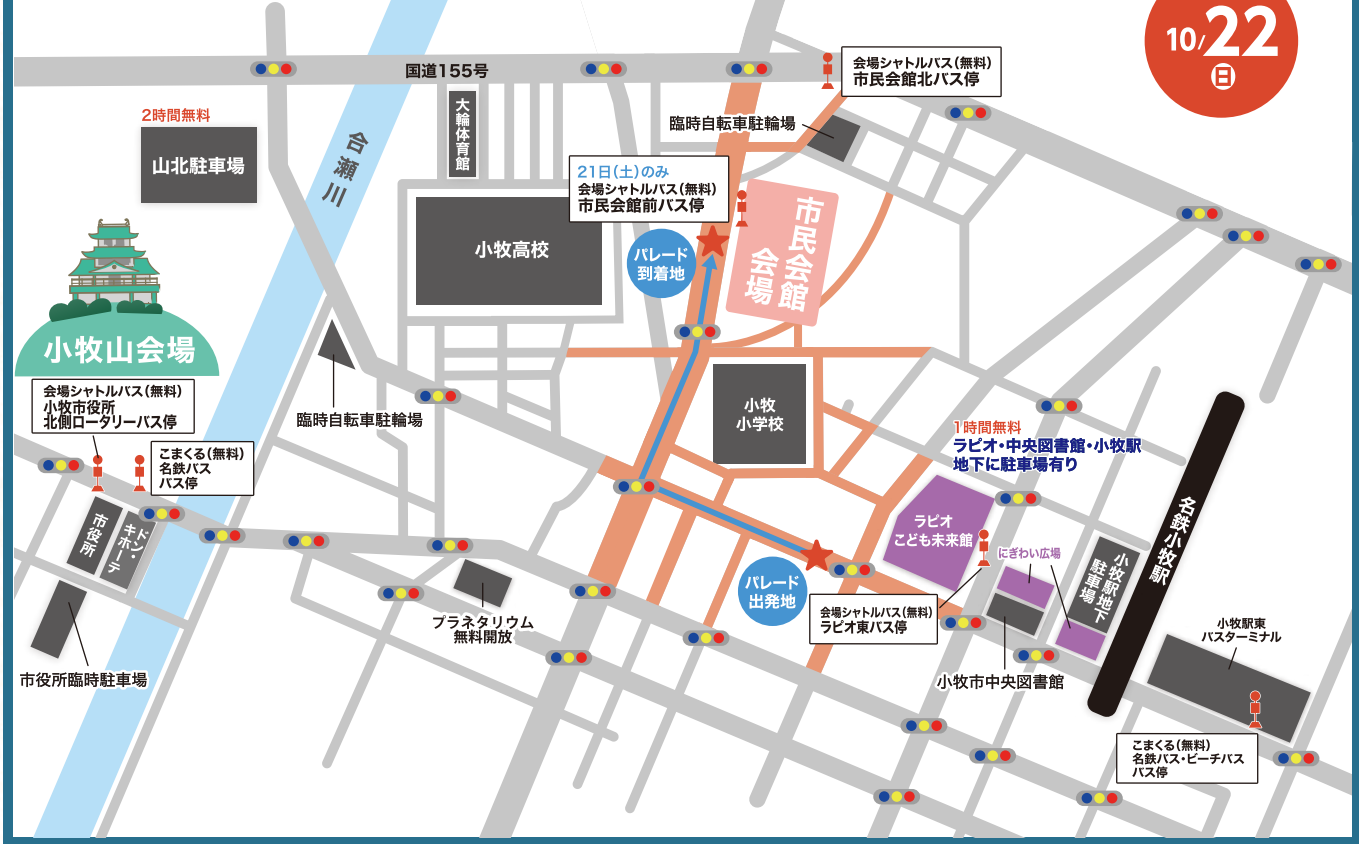

10/22^日

10:15~10:45 ふろしきバルーン・はらべこあおむし 新日本婦人の会小牧支部

11:00~12:00 走るピアノ クラウンカノン

13:30~15:00 昭和のあそび 昭和のあそびパーク実行委員会

小牧山・夢・チャレンジステージ

10/21 土

9:30	メインオープニングセレモニー	山北保育園
10:00	牧連体操ズンドコ	牧連体操クラブ
10:30	ダンス	studio CAVE
11:00	フラダンス	小牧市女性の会
11:30	バルーンパフォーマーと遊ぼう!	
12:00	ひろがるスカイ!プリキュアショー	
12:30	ご当地キャラPRコーナー	
13:00	休憩	
13:30	忍者パフォーマンス	ちび忍者疾風
14:00	きっちゃん、こまき山に挑戦! 小牧公園トレジャーハンティング	
14:30	ひろがるスカイ!プリキュアショー	
15:00	テーマパーク ダンス	Luana Studio
15:30	鳴子踊り	酔夢譚

ひろがるスカイ!プリキュア ショー

日時
10/21 (土)
1回目 12:00~
2回目 14:30~

場所
小牧山ステージ

観覧無料
※諸事情により、ステージの内容を変更する場合がございます。

©ABC-A・東映アニメーション

22日 日

10:00	和太鼓演奏	米野太鼓
10:30	フラダンス	ハーラウ ピオケ アーヌエヌエ
11:00	YOSAKOI ソーラン	駆気乱
11:30	どうする家康&信長ゲーム!	
12:00	ちびまる子ちゃんがやってくる	
12:30	よさこい	志響 -sikyou-
13:00	休憩	
13:30	K-POP ダンス	スタジオANAP
14:00	どうする家康&信長ゲーム!	
14:30	ちびまる子ちゃんがやってくる	
15:00	和太鼓演奏	スタジオ音塊 和太鼓教室
15:30	フィナーレステージ	

ちびまる子ちゃんがやってくる 握手会・撮影会実施

ちびまる子ちゃん

日時
10/22 (日)
1回目 12:00~
2回目 14:30~

場所
小牧山ステージ

観覧無料

©さくらプロダクション/日本アニメーション

楽市楽座

小牧市	自衛隊小牧基地唐揚げ/観光グッズ/武将や忍者と記念撮影/名古屋コーチンもも串/名古屋コーチンつくね串/野菜生活200ml/生ビール/缶ビール/お茶、ジュース/清酒/名古屋コーチンササミカツバーガー/本食2斤				
犬山市	自然薯ドーナツ/自然薯/犬山ローレライ麦酒/炭火焼ソーセージ/犬山名物とうふでんがく/入鹿はちみつ			瀬戸市	瀬戸焼そば
岩倉市	ブーチスナック「ハル」/ピファーナ	南知多町	南知多かき氷	豊明市	栗わらび/栗おこわ/栗大福
岐阜県中津川市	五平餅/お茶各種	岐阜県飛騨市	ひだコロッケ/飛騨牛の串焼き		
静岡県菊川市	深蒸し菊川茶/菊川茶詰め放題/ペットボトル				
福井県越前市	焼き鯖寿司、しめ鯖寿司/唐揚げ(甘エビ、イカゲソ、鳥もも)				
長野県山ノ内町	山ノ内産りんご/山ノ内産ぶどう	長野県南木曾町	おやき/肉まん		
北東北三県	清酒/ビール/果実酒	山形県	精米/豆菓子/漬物/山形の芋煮/芋煮カレー		

小牧市民まつり 交通規制マップ

12:00~15:00 車両交通規制
パレードルート

東名高速道路

10/22
日

3つの会場を便利に巡る!
会場シャトルバス

運賃
無料!

運行時間 8:00~16:30
(20分間隔で運行)

※小牧市民まつりにお越しの際は、公共交通を利用しましょう。