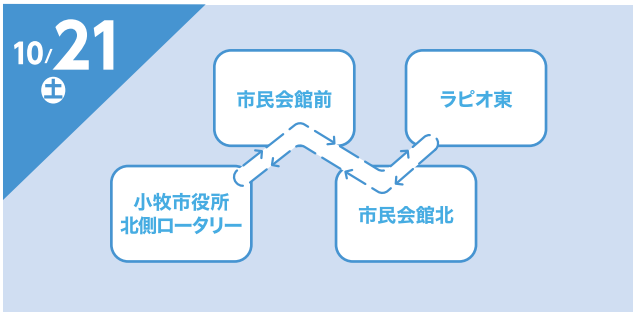

小牧市民まつり 交通規制マップ

12:00~15:00 車両交通規制
パレードルート

東名高速道路

10/22
日

3つの会場を便利に巡る!
会場シャトルバス

運賃
無料!

運行時間 8:00~16:30
(20分間隔で運行)

※小牧市民まつりにお越しの際は、公共交通を利用しましょう。